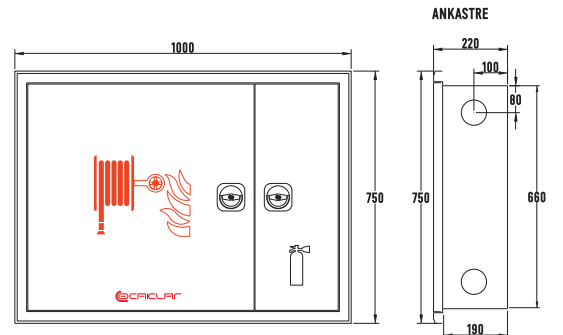

DOLAP ÖLÇÜLERİ