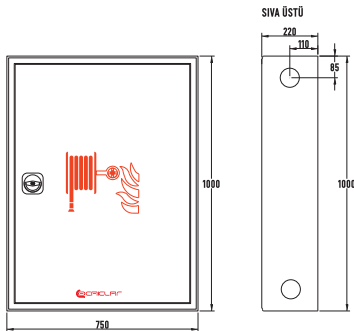

DOLAP ÖLÇÜLERİ