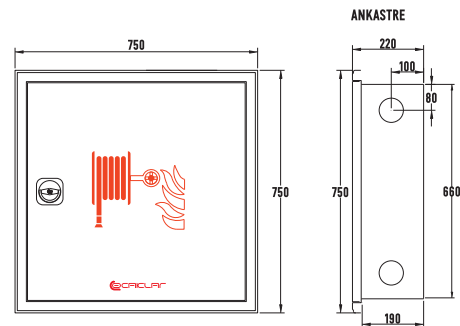

DOLAP ÖLÇÜLERİ