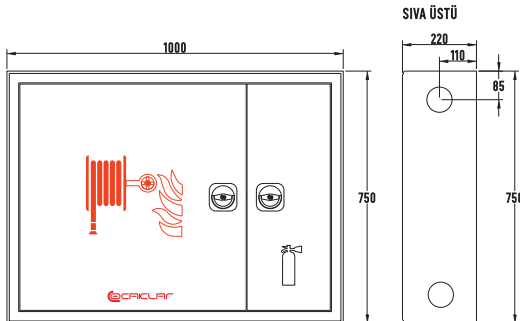

DOLAP ÖLÇÜLERİ