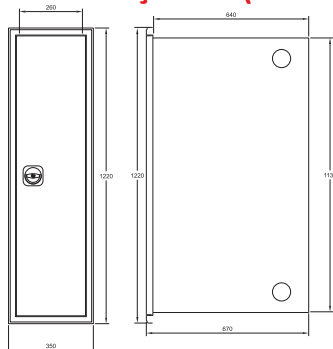

DOLAP ÖLÇÜLERİ (OFC-71)