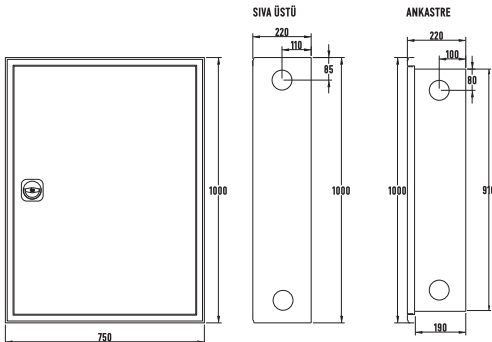

DOLAP ÖLÇÜLERİ

KAPAK OPSİYONLARI

Dekoratif Saç Kapak

Dekoratif Camlı Kapak