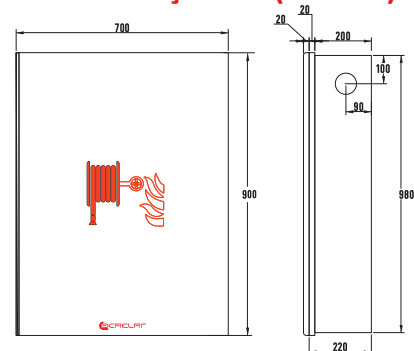

DOLAP ÖLÇÜLERİ (OFC-31)