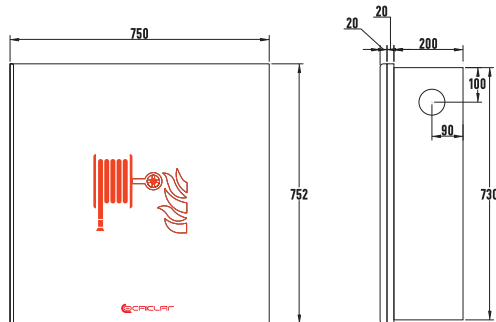

DOLAP ÖLÇÜLERİ (OFC-30)