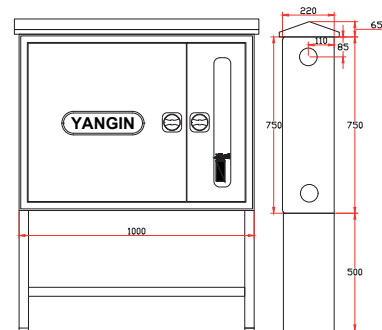

DOLAP ÖLÇÜLERİ (OFC-51)