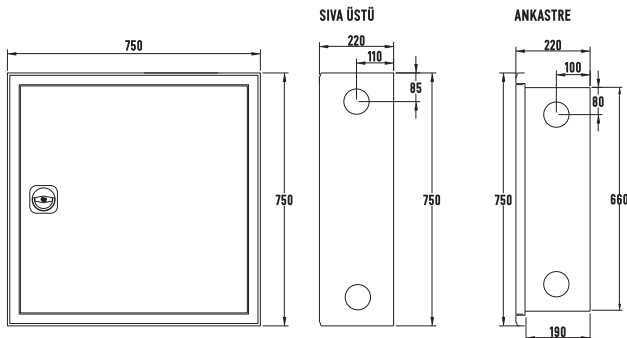

DOLAP ÖLÇÜLERİ