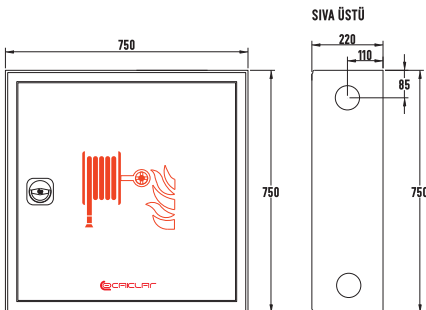

DOLAP ÖLÇÜLERİ