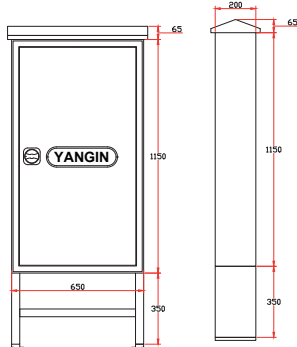

DOLAP ÖLÇÜLERİ (OFC-80)