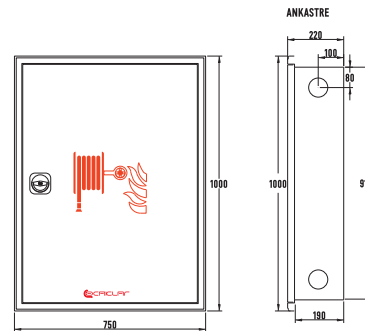

DOLAP ÖLÇÜLERİ