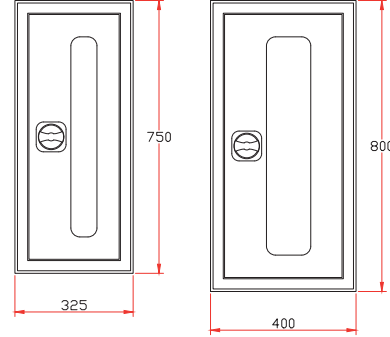

OFC-60 TÜP DOLABI

MODEL	MONTAJ TİPİ	KAPAK TİPİ	HORTUM UZUNLUĞU	TÜP DURUMU	BİRİM FİYATI
OFC60.S.1.1.1.0	SIVA ÜSTÜ & SIVA ALTI	SAÇ KAPAKLI	6 Kg. Tüp için	Tüp Hariçtir.	1.900,00 ₺
OFC60.S.1.1.2.0		SAÇ KAPAKLI	12 Kg. Tüp için		2.150,00 ₺
OFC60.S.2.1.1.0		CAM KAPAKLI	6 Kg. Tüp için		Fiyat Sorunuz
OFC60.S.2.1.2.0		CAM KAPAKLI	12 Kg. Tüp için		Fiyat Sorunuz