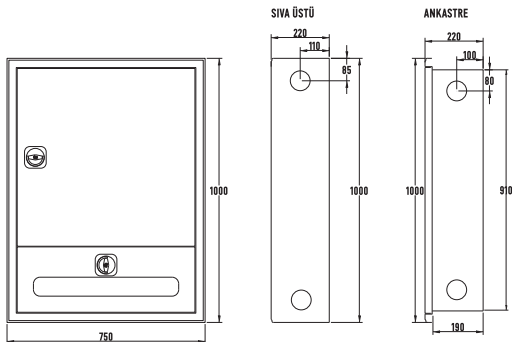

DOLAP ÖLÇÜLERİ

KAPAK OPSİYONLARI

Dekoratif Saç Kapak

Dekoratif Camlı Kapak