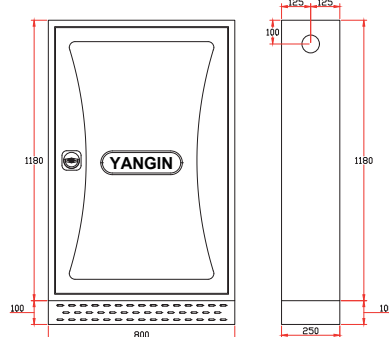

DOLAP ÖLÇÜLERİ (OFC-40)