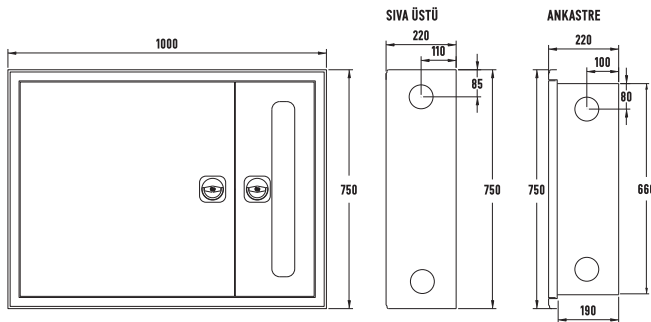

DOLAP ÖLÇÜLERİ