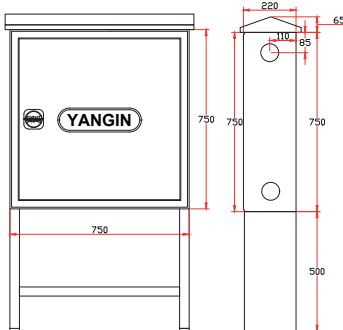

DOLAP ÖLÇÜLERİ (OFC-50)