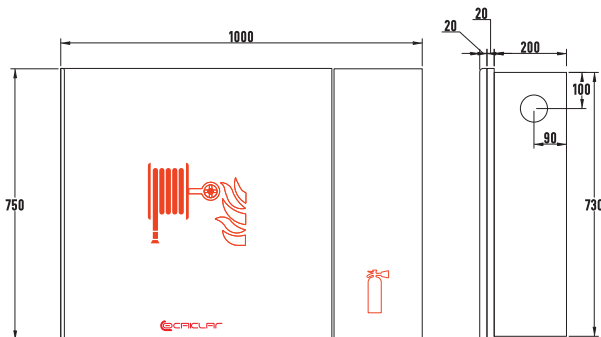

DOLAP ÖLÇÜLERİ (OFC-32)