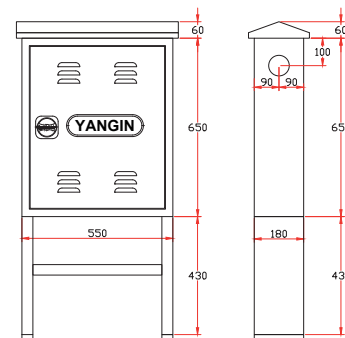

DOLAP ÖLÇÜLERİ (OFC-80)

DOLAP ÖLÇÜLERİ (OFC-81D)

OFC-70 HORTUM EKİPMANI

MODEL	MONTAJ TİPİ	HORTUM UZUNLUĞU	VANA TİPİ	BİRİM FİYATI
OFC70.W.1.20	DUVAR TİPİ MAKARA	1" 20m Hortumlu	1" Küresel Vanalı	2.540,00 ₺
OFC70.W.1.25		1" 25m Hortumlu	1" Küresel Vanalı	2.710,00 ₺
OFC70.W.1.30		1" 30m Hortumlu	1" Küresel Vanalı	2.900,00 ₺
OFC70.H.1.20	AYAKLI TİPİ MAKARA	1" 20m Hortumlu	1" Küresel Vanalı	11.000,00 ₺
OFC70.H.1.25		1" 25m Hortumlu	1" Küresel Vanalı	11.170,00 ₺
OFC70.H.1.30		1" 30m Hortumlu	1" Küresel Vanalı	11.400,00 ₺
OFC70.M.1.40	ARABALI TİPİ	1" 40m Hortumlu	1" Küresel Vanalı	7.400,00 ₺
OFC70.M.1.50		1" 50m Hortumlu	1" Küresel Vanalı	7.750,00 ₺
OFC70.M.1.60		1" 60m Hortumlu	1" Küresel Vanalı	8.100,00 ₺